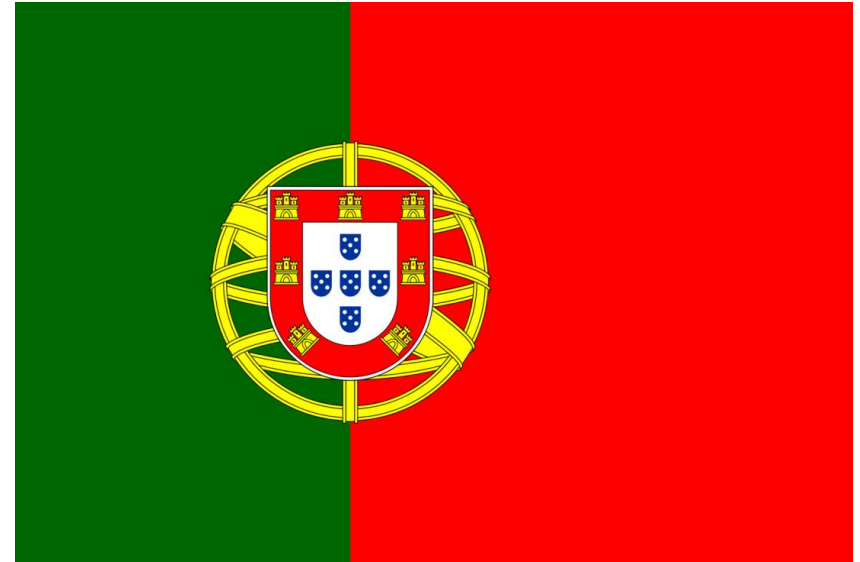

## 30 SÍMBOLOS DE PORTUGAL

Adufe	Caravela Portuguesa	Espigueiro	Lenço dos Namorados	Renda de Bilros
Andorinha	Casa de Santana	Filigrana	Manjerico	Sardinhas
Azulejos	Cestaria	Fontes	Moliceiro	Sobreiro
Bacalhau	Chaminé Algarvia	Furnas	Pauliteiros	Tapete de Arraiolos
Calçada portuguesa	Coretos	Galo de Barcelos	Queijo da serra	Vinho do Porto
Campino	Eléctrico	Guitarra Portuguesa	Quiosques	Zé Povinho